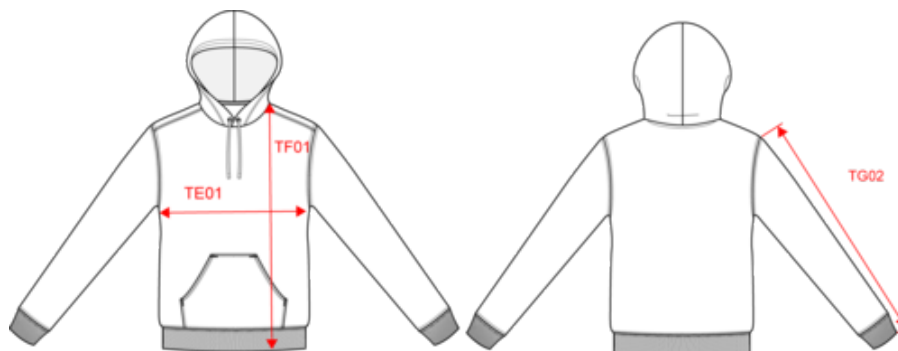

KARIBAN

K446

Sudadera capucha contrastada hombre

Dimensiones

Measurements in cm	XS	S	M	L	XL	XXL	3XL	4XL
TE01 - 1/2 chest width at 1.5cm below armhole	49.00	52.00	55.00	58.00	61.00	64.00	67.00	70.00
TF01 - Total height from HSP	69.00	71.00	73.00	75.00	77.00	79.00	81.00	83.00
TG02 - Long sleeve length	63.00	64.00	65.00	66.00	67.00	68.00	69.00	70.00